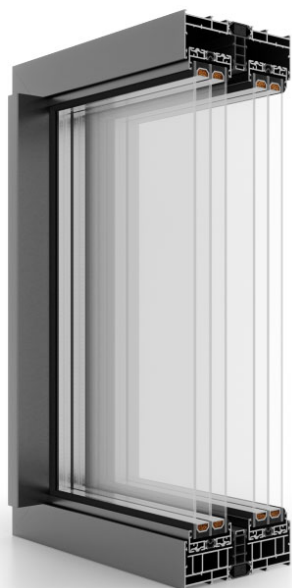

COR Vision Plus

- ✓ stavebná hĺbka: 180 mm
- ✓ zasklenie od 36 do 54 / optimálne (6esg/18ar/6esg/18ar/6esg - 54 mm) do 56 mm
- ✓ hrúbka krídla: 69 mm
- ✓ maximálne rozmery okna: H do 4000 mm, L do 4000 mm
- ✓ maximálna hmotnosť krídla: 400 kg (ručné), 700 kg (motorizované)
- ✓ šírka tepelnej preložky: rám 40 mm, krídlo 18 – 32 mm
- ✓ lakujeme v celej paletě RAL K7 i na prání s daným kódem barvy

od 0,9

U_w (W/m²K)

2

Dráhy

Systém minimalistických posuvných dverí, ktoré sú navrhnuté predovšetkým pre veľké zasklenia s plochou skla na úrovni až 94 %. Vďaka tomu do interiéru môže vchádzať maximálne množstvo svetla, a súčasne sú minimalizované viditeľné prierezy hliníka.

U_w = 0,95 W/(m²K) *pri použití zasklenia 6esg/18sws/6esg/18sws/6esg – U_g = 0,5 W/(m²K), vyplneného argónom, s hliníkovým rámikom

*súčiniteľ vypočítaný pre dvere s rozmermi 3200 x 2500 mm

POSUVNÉ DVERE

HLINÍK

OKNÁ

DVERE