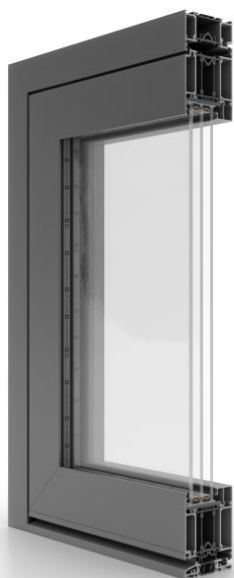

Decalu 88 Doors

- ✓ stavebná hĺbka 88 mm
- ✓ zasklenie so šírkou do 61 mm
- ✓ minimálne zloženie 135 mm
- ✓ lakujeme v celej paletě RAL K7 i na přání s daným kódem barvy

Tento systém má v štandarde preložku, ktorá chráni pred deformáciou dokonca aj na veľmi silnom slnku. Technológia perfektne pasuje k panelovému dokončeniu.

HLINÍK

DVERE

DECALU 88 DOORS

DECALU 88